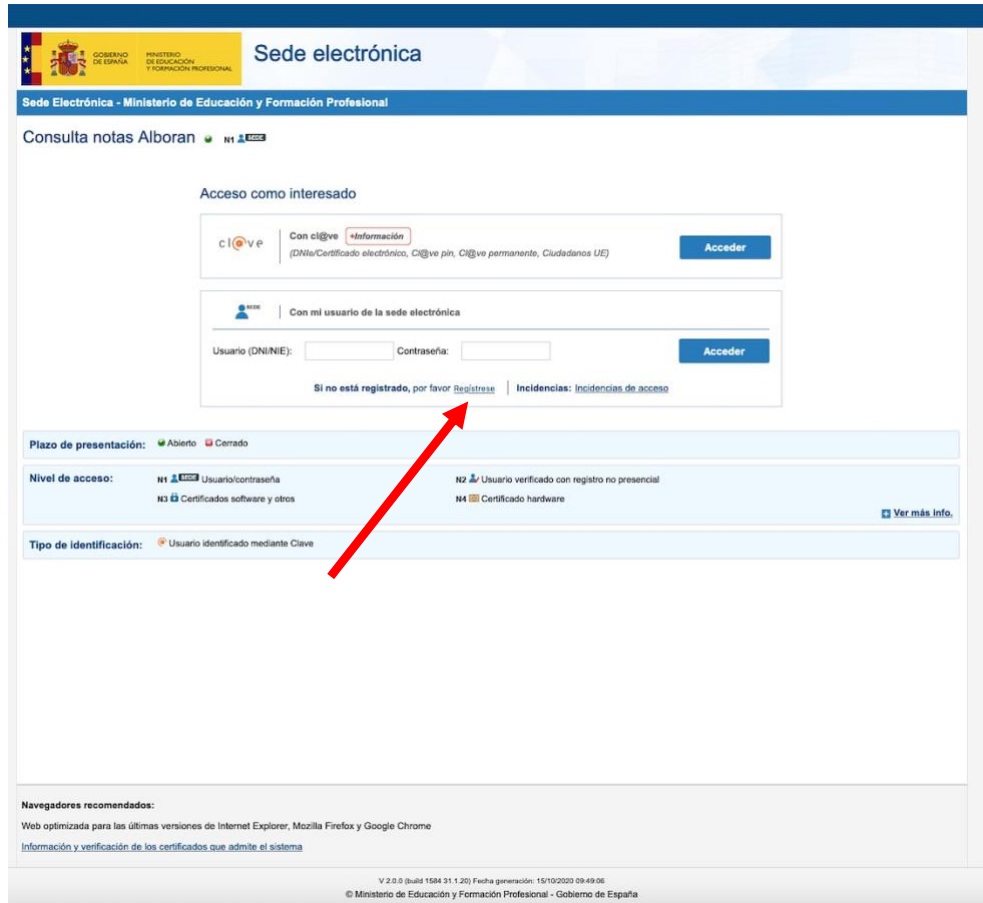

A continuación podrá acceder tanto con certificado electrónico como con su usuario y contraseña.

Si no dispone de certificado electrónico y no está registrado deberá iniciar el proceso de registro en esta misma página.