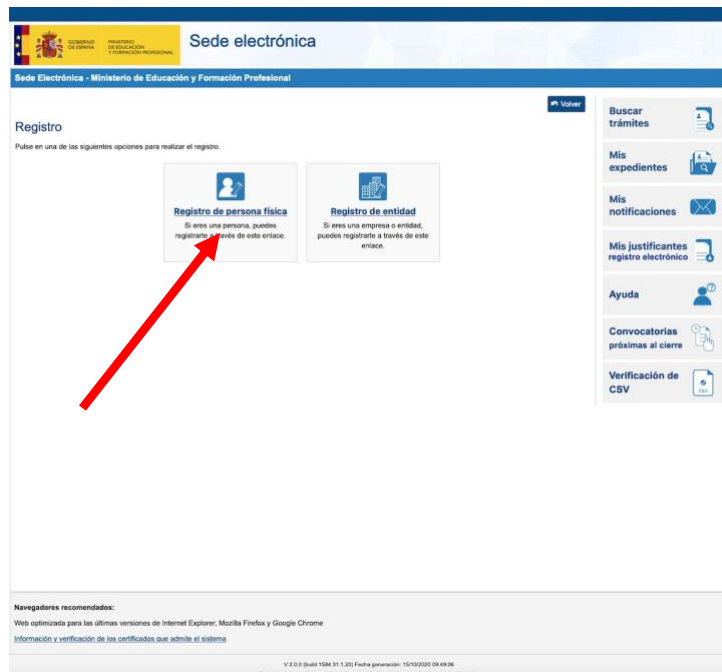

Debe de iniciar el registro como persona física